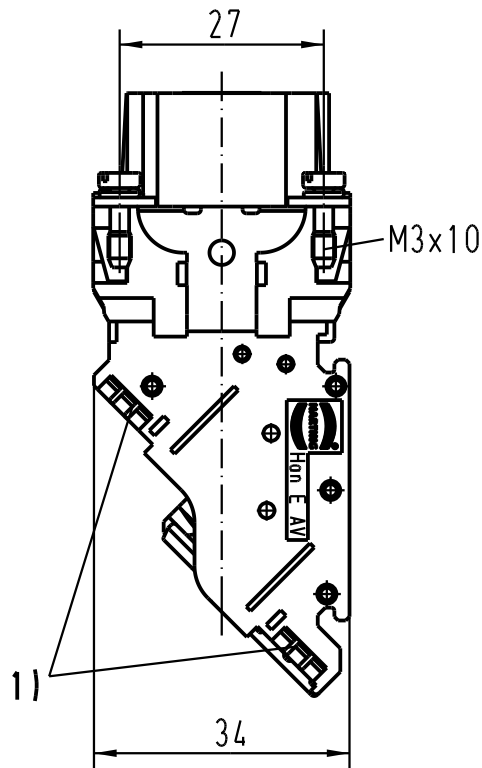

5

4

3

2

1

D

C

B

A

1) Aufnahme für Bezeichnungsschilder (max. 6-stellig)  
*slots for designation strips (max. 6 digits)*

 All Dimensions in mm Original Size DIN A 4			Techn. Character.			Nicht tolerierte Masse / Free size tolerances		
				Dat.	Name	Massstab / Scale		<b>HAN 6 E-AV-M-SK</b> Anschlussverteiler rechts <i>terminal block connector right</i>
			Detail.	17.03.93	WILD.	1:1		
			Insp.		HERB.			
			Stand.					
410278	05.01.05	DY	HARTING Electric GmbH & Co. KG			 TB 09 33 006 4636		Blatt / page
Mod.	Dat.	Name	D-32339 Espelkamp					Sub.