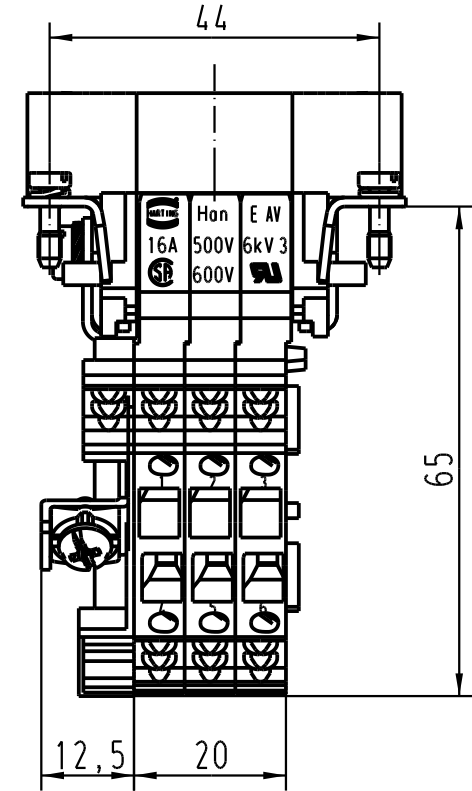

5

4

3

2

1

D

C

B

A

1) Aufnahme für Bezeichnungsschilder (max. 6-stellig)  
*slots for designation strips (max. 6 digits)*

 All Dimensions in mm Original Size DIN A 4			Techn. Character.			Nicht tolerierte Masse / Free size tolerances		
				Dat.	Name	Massstab / Scale		<b>HAN 6 E-AV-M-SK</b> Anschlussverteiler rechts <i>terminal block connector right</i>
			Detail.	17.03.93	WILD.	1:1		
			Insp.		HERB.			
			Stand.					
410278	05.01.05	DY	HARTING Electric GmbH & Co. KG			 TB 09 33 006 4636		Blatt / page
Mod.	Dat.	Name	D-32339 Espelkamp					Sub.