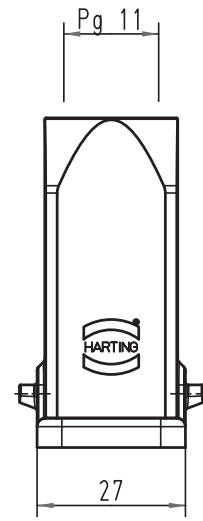

Alle Rechte vorbehalten/ All rights reserved

All Dimensions in mm Original Size DIN A 4		Techn. Character.			Nicht tolerierte Maß/Free size tolerances	
			Dat.	Name	Maßstab/Scale <b>1:1</b>	<b>Han 3A-gg-11</b> Tüllengehäuse blau/ hood blue
			Detail.	14.02.08 Rull		
			Insp.	Sch		
			Stand.			
413660			HARTING Electric GmbH & Co. KG			<b>TB 09 20 003 1410</b> Sub.
Mod.	Dat.	Name	D-32339 Espelkamp			
						Blatt/page