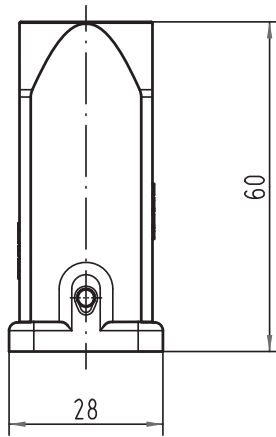

Alle Rechte vorbehalten/ All rights reserved

All Dimensions in mm Original Size DIN A 4		Techn. Character.			Nicht tolerierte Maß/Free size tolerances	
			Dat.	Name	Maßstab/Scale <b>1:1</b>	<b>Han 3A-gg-11</b> Tüllengehäuse blau/ hood blue
			Detail.	14.02.08 Rull		
			Insp.	Sch		
			Stand.			
413660			HARTING Electric GmbH & Co. KG			<b>TB 09 20 003 1410</b> Sub.
Mod.	Dat.	Name	D-32339 Espelkamp			
						Blatt/page